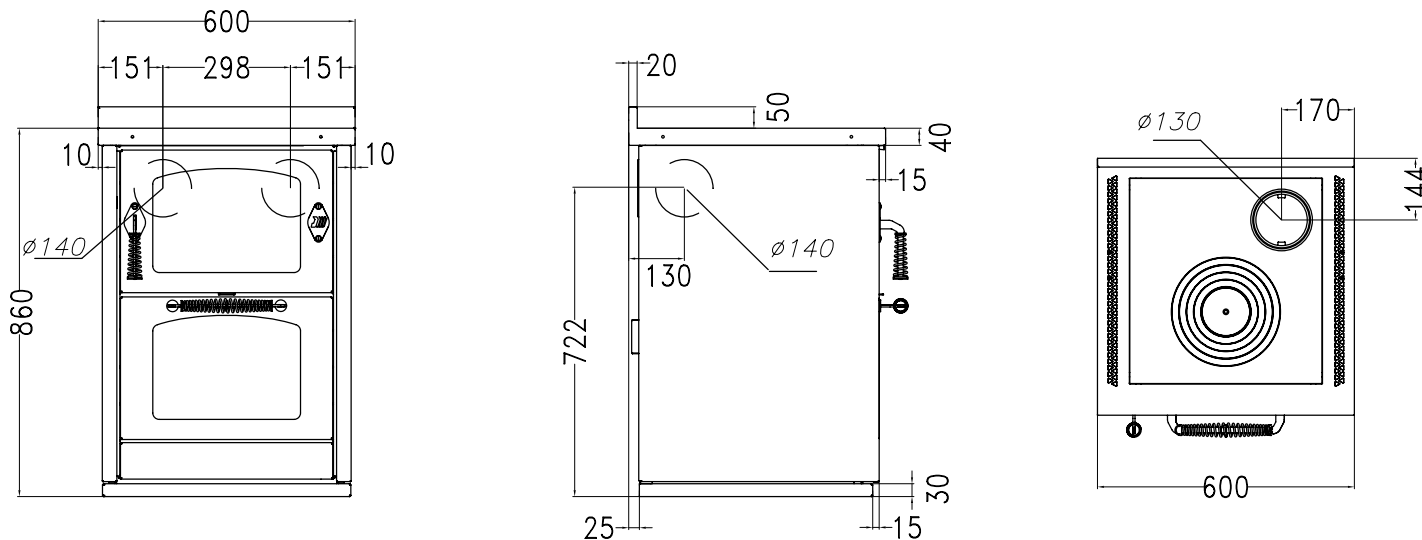

CUCINE A LEGNA serie "DOMINO" certificazione CE-EN12815 con rendimento superiore al 70%

D 6 MAXI

Versione con uscita fumi a destra. La versione con uscita fumi a sinistra è simmetrica.

D 6 MAXI mm 600x600xh860

Disponibile nei colori: Rosso, Nero, Bianco, Blu, Giallo

Acciaio inox

Dotazioni standard:

- porte fuoco e forno inox e maniglie inox
- uscita fumi superiore a dx o sx ø 130 mm.
- sistema ECOPLUS - doppia combustione
- porta fuoco reversibile Dx o Sx
- forno mm 340x470xh260
- luce forno e termometro
- piastra in ghisa mm 450x480 dx o sx
- piano inox da mm 40 (h totale 860 mm.) A2 - B4
- predisposta al corrimano

A richiesta:

- porte fuoco e forno verniciate nero e maniglie nere
- uscita fumi posteriore a dx o sx ø 140 mm.
- piastra in ghisa mm 450x480 cieca per uscita posteriore
- tinta RAL a scelta
- uscita fumi fianco ø 140 mm

CARATTERISTICHE TECNICHE		D6 MAXI
Rendimento		oltre 70%
Potenza calorifica nominale	kw	7,5
CO misurato (al 13% di ossigeno)	%	0,21
Quantità legna consigliata	kg/h	2-2,5
Dimensioni esterne (L x P x H)	cm	60x60x86
Dimensioni forno (L x P x H)	cm	34x47x26
Dimensioni focolare (L x P x H)	cm	38x25x25
Dimensioni bocca di carico (L x H)	cm	35x20
Piastra di cottura (L x P)	cm	45x48
Peso netto/con imballo	kg	180/195
Uscita fumi superiore a dx o sx (Ø)	cm	13
- Distanza laterale	cm	17
- Distanza parete	cm	14,4
Uscita fumi posteriore a dx o sx (Ø)	cm	14
- Altezza	cm	72
- Distanza laterale	cm	15
Depressione camino necessaria	mbar	0,12
Accessori a richiesta: Corrimano inox anteriore, 2 o 3 lati, Disco alto rendimento, Copri piastra inox		